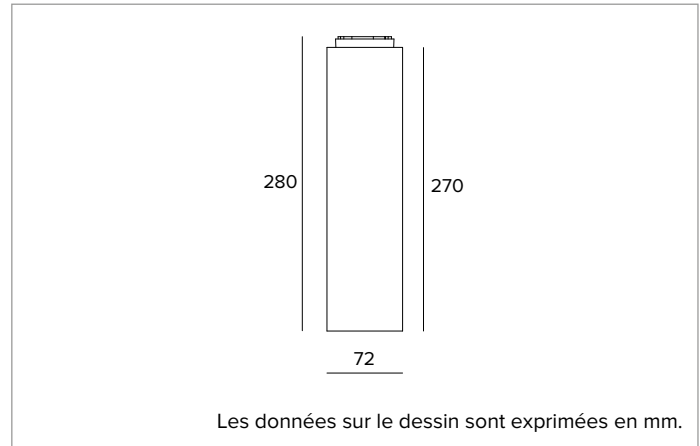

1T9760EL | LABEL 7 - Plafond**Appareil à monter au plafond, pour sources LED à emission directe alimenté par tension de reseau**

	3000K	H(m)	D(m)	Emax(lx)		
Ra90			46°			
Fixture Power	11W	1	0.85	2132		
Source Flux	1534lm	2	1.70	533		
Fixture Flux	1156lm	3	2.55	237		
Efficacy	101lm/W	4	3.40	133		
TS1870	Imax=1390cd/klm	Imax	2133cd	5	4.25	85

**SOURCE**

LED Chip on Board haute efficacité Ra90. 2700K-3500K en option.

La classe d'efficacité énergétique du produit : E**Puissance nominale : 9,9W****Flux nominal : 1534lm****Indice de rendu des couleurs : 90****Rf : 92****Rg : 101****CCT nominale : 3000K****Durée utile (L80/B10) : >50000h tq +25°C****CARACTÉRISTIQUES DE L'ÉCLAIRAGE**

Corps cylindrique en aluminium obtenu par un procédé d'extrusion et revêtu d'une peinture en poudre.

Couleur et finition : Blanc plâtre**Dimensions : D=72mm****Poids : 0,8Kg****Degré de protection : IP20****CARACTÉRISTIQUES ÉLECTRIQUES**